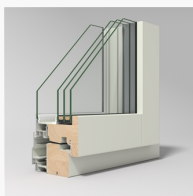

Produktblad Haga

Kipp/dreh-fönster

LKF1004, inåtgående kipp/drehfönster 3+1-glas

Karmdjup:	100 mm
Ljudreduktion:	41 - 44 dB
U-värde:	0,8 W/m²K

Produktbilder

Grundutförande