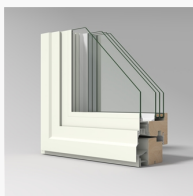

Produktblad Haga

Kipp/dreh-fönster

LKF1004, inåtgående kipp/drehfönster 3+1-glas

Karmdjup:	100 mm
Ljudreduktion:	41 - 44 dB
U-värde:	0,8 W/m²K

Produktbilder

Grundutförande