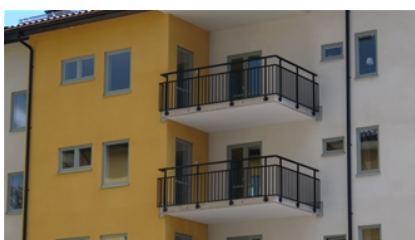

Livregementet