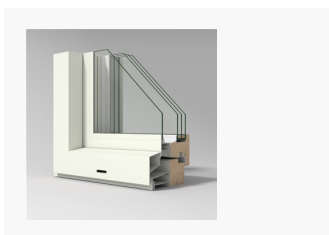

Alternativa profiler

LKF1284
LKF1284 Royal inåtg. fönster 3+1

Referenser