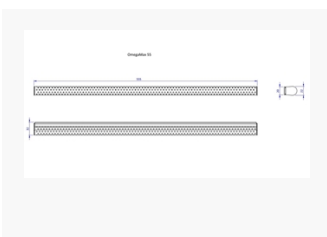

OmegaMax 55
OmegaMax 55

OmegaMax 55
OmegaMax 55