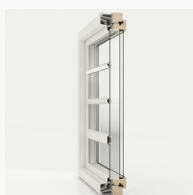

Produktblad Tillbehör

Spröjs

Spröjs till Royal

Till vår Royalkarm använder vi vår spröjsprofil med kittfals. Det är samma spröjsprofil som vi sätter i Haga- och Epokfönstren.

Våra spröjs skräddarsys efter kundens önskemål och här nedan följer ett antal olika förslag på hur man kan använda dem.

Produktbilder

Grundutförande

Bågpost
64 mm spröjs och bågpost

Spröjs
28, 36 och 64 mm breda spröjs. Se mer om spröjs under produktfliken tillbehör och välj sedan spröjs.

Referenser