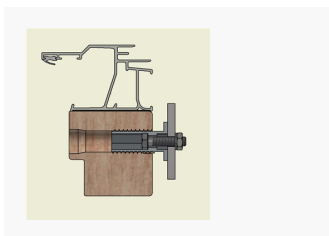

Produktblad Installation

Infästning

Karmhylsa

Vi erbjuder som tillval en förmonterad karmhylsa av zink med längd 38 mm.

Produktbilder

Grundutförande

Karmhylsa
Karmhylsa 38 mm

Karmhylsa m. träskruv
Infäst i träregel med skruv

Karmhylsa, bult & mutter
Montage med bult och mutter i stålprofil

Monterade karmhylsor

Referenser