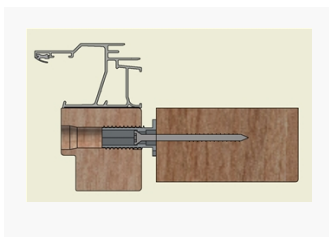

Produktblad Installation

Infästning

Karmhylsa

Vi erbjuder som tillval en förmonterad karmhylsa av zink med längd 38 mm.

Produktbilder

Grundutförande

Karmhylsa
Karmhylsa 38 mm

Karmhylsa m. träskruv
Infäst i träregel med skruv

Karmhylsa, bult & mutter
Montage med bult och mutter i stålprofil

Monterade karmhylsor

Referenser