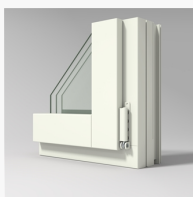

Produktblad Stil

Kipp/dreh-fönster

LKF953, inåtgående kipp/dreh-fönster 3-glas

Karmdjup:	95 mm
Ljudreduktion:	34 - 45 dB
U-värde:	1,0 - 1,3 W/m ² K

Produktbilder

Grundutförande

LKF953
LKF953 Stil kipp-drehfönster 3-glas

LKF953
LKF953 Stil kipp-drehfönster 3-glas

LKF953
LKF953 Stil kipp-drehfönster 3-glas

LKF953
LKF953 Stil kipp-drehfönster 3-glas

Produktblad Stil

Kipp/dreh-fönster

LKF953, inåtgående kipp/dreh-fönster 3-glas

LKF953
LKF953 Stil kipp-drehfönster 3-glas

Fönsterbleck
Montera fönsterblecket i det innersta spåret.

Alternativa profiler

LKF953
LKF953 Stil kipp-drehfönster 3-glas. Synlig dränering

LKF953
LKF953 Stil kipp-drehfönster 3-glas. Synlig dränering

LKF953IE
Epokkälning på insidan

Produktblad Stil

Kipp/dreh-fönster

LKF953, inåtgående kipp/dreh-fönster 3-glas

LKF953IV
Vingprofil på insidan

LKF953IL
Lyrprofil på insidan

3-glas med olika modeller
En jämförelse av öppningsbara 3-glas fönster med de olika modellerna Stil, Haga, Epok och Royal