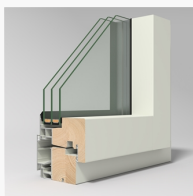

Produktblad Stil

Kipp/dreh-fönster

LKF953, inåtgående kipp/dreh-fönster 3-glas

Karmdjup:	95 mm
Ljudreduktion:	34 - 45 dB
U-värde:	1,0 - 1,3 W/m ² K

Produktbilder

Grundutförande

LKF953
LKF953 Stil kipp-drehfönster 3-glas

LKF953
LKF953 Stil kipp-drehfönster 3-glas

LKF953
LKF953 Stil kipp-drehfönster 3-glas

LKF953
LKF953 Stil kipp-drehfönster 3-glas

Produktblad Stil

Kipp/dreh-fönster

LKF953, inåtgående kipp/dreh-fönster 3-glas

LKF953
LKF953 Stil kipp-drehfönster 3-glas

Fönsterbleck
Montera fönsterblecket i det innersta spåret.

Alternativa profiler

LKF953
LKF953 Stil kipp-drehfönster 3-glas. Synlig dränering

LKF953
LKF953 Stil kipp-drehfönster 3-glas. Synlig dränering

LKF953IE
Epokkälning på insidan

Produktblad Stil

Kipp/dreh-fönster

LKF953, inåtgående kipp/dreh-fönster 3-glas

LKF953IV
Vingprofil på insidan

LKF953IL
Lyrprofil på insidan

3-glas med olika modeller
En jämförelse av öppningsbara 3-glas fönster med de olika modellerna Stil, Haga, Epok och Royal