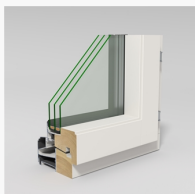

Montera fönsterblecket i det innersta spåret.

Alternativa profiler

LIF1273

LIF1273 Epok inåtg. fönster 3-glas. Synlig dränering

LIF1273

LIF1273 Epok inåtg. fönster 3-glas. Synlig dränering

LIF1273IS

Insida med Standardprofilering

LIF1273IV

Vingprofil på insidan

Produktblad Epok

Sidohängda fönster

LIF1273, inåtgående fönster 3-glas

LIF1273IL
Lyrprofil på insidan

3-glas med olika modeller
En jämförelse av öppningsbara 3-glas fönster med de olika modellerna Stil, Haga, Epok och Royal