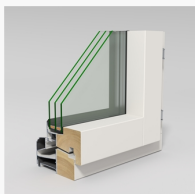

LIF1273IS

Insida med Standardprofilering