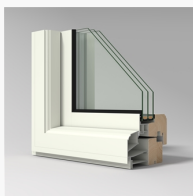

Produktblad Epok

Sidohängda fönster

LIF1273, inåtgående fönster 3-glas

Karmdjup:	127 mm
Ljudreduktion:	34 - 45 dB
U-värde:	1,0 - 1,3 W/m ² K

Produktbilder

Grundutförande

LIF1273
LIF1273 Epok inåtg. fönster 3-glas

LIF1273
LIF1273 Epok inåtg. fönster 3-glas

LIF1273
LIF1273 Epok inåtg. fönster 3-glas

LIF1273
LIF1273 Epok inåtg. fönster 3-glas

Produktblad Epok

Sidohängda fönster

LIF1273, inåtgående fönster 3-glas

Fönsterbleck

Montera fönsterblecket i det innersta spåret.

Alternativa profiler

LIF1273

LIF1273 Epok inåtg. fönster 3-glas. Synlig dränering

LIF1273

LIF1273 Epok inåtg. fönster 3-glas. Synlig dränering

LIF1273IS

Insida med Standardprofilering

LIF1273IV

Vingprofil på insidan

Produktblad Epok

Sidohängda fönster

LIF1273, inåtgående fönster 3-glas

LIF1273IL
Lyrprofil på insidan

3-glas med olika modeller
En jämförelse av öppningsbara 3-glas fönster med de olika modellerna Stil, Haga, Epok och Royal