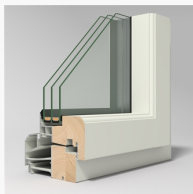

Produktblad Epok

Sidohängda fönster

LIF1273, inåtgående fönster 3-glas

Karmdjup:	127 mm
Ljudreduktion:	34 - 45 dB
U-värde:	1,0 - 1,3 W/m ² K

Produktbilder

Grundutförande

LIF1273
LIF1273 Epok inåtg. fönster 3-glas

LIF1273
LIF1273 Epok inåtg. fönster 3-glas

LIF1273
LIF1273 Epok inåtg. fönster 3-glas

LIF1273
LIF1273 Epok inåtg. fönster 3-glas

Produktblad Epok

Sidohängda fönster

LIF1273, inåtgående fönster 3-glas

Fönsterbleck

LIF1273IV

Vingprofil på insidan

Produktblad Epok

Sidohängda fönster

LIF1273, inåtgående fönster 3-glas

LIF1273IL
Lyrprofil på insidan

3-glas med olika modeller
En jämförelse av öppningsbara 3-glas fönster med de olika modellerna Stil, Haga, Epok och Royal