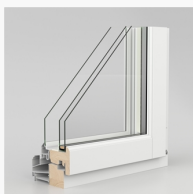

Produktblad Epok

Kipp/dreh-fönster

LKF1271, inåtgående kipp/dreh-fönster 2+1-glas

Karmdjup:	127 mm
Ljudreduktion:	40 - 50 dB
U-värde:	0,9 - 1,2 W/m ² K

Produktbilder

Grundutförande

LKF1271
LKF1271 Epok kipp-drehfönster 2+1.

LKF1271
LKF1271 Epok kipp-drehfönster 2+1

LKF1271
LKF1271 Epok kipp-drehfönster 2+1

LKF1271
LKF1271 Epok kipp-drehfönster 2+1.

Produktblad Epok

Kipp/dreh-fönster

LKF1271, inåtgående kipp/dreh-fönster 2+1-glas

LKF1271
LKF1271 Epok kipp-drehfönster 2+1

LKF1271
LKF1271 Epok kipp-drehfönster 2+1-glas

LKF1271
LKF1271 Epok kipp-drehfönster 2+1-glas

Fönsterbleck
Montera fönsterblecket i det innersta spåret.

Alternativa profiler