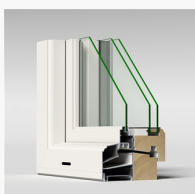

LKF1271
LKF1271 Epok kipp-drehfönster 2+1. Synlig dränering

Produktblad Epok

Kipp/dreh-fönster

LKF1271, inåtgående kipp/dreh-fönster 2+1-glas

LKF1271
LKF1271 Epok kipp-drehfönster 2+1.

LKF1271YS
LKF1271YS med Stilprofil (slät profil) i ytterbågen