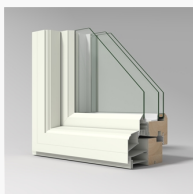

Produktblad Epok

Kipp/dreh-fönster

LKF1271, inåtgående kipp/dreh-fönster 2+1-glas

Karmdjup:	127 mm
Ljudreduktion:	40 - 50 dB
U-värde:	0,9 - 1,2 W/m²K

Produktbilder

Grundutförande

LKF1271
LKF1271 Epok kipp-drehfönster 2+1.