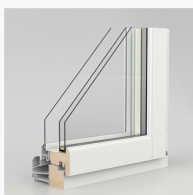

Produktblad Epok

Kipp/dreh-fönster

LKF1271, inåtgående kipp/dreh-fönster 2+1-glas

Karmdjup:	127 mm
Ljudreduktion:	40 - 50 dB
U-värde:	0,9 - 1,2 W/m ² K

Produktbilder

Grundutförande

LKF1271
LKF1271 Epok kipp-drehfönster 2+1.

LKF1271
LKF1271 Epok kipp-drehfönster 2+1

LKF1271
LKF1271 Epok kipp-drehfönster 2+1

LKF1271
LKF1271 Epok kipp-drehfönster 2+1.

Produktblad Epok

Kipp/dreh-fönster

LKF1271, inåtgående kipp/dreh-fönster 2+1-glas

LKF1271
LKF1271 Epok kipp-drehfönster 2+1

LKF1271
LKF1271 Epok kipp-drehfönster 2+1-glas

LKF1271
LKF1271 Epok kipp-drehfönster 2+1-glas

Fönsterbleck
Montera fönsterblecket i det innersta spåret.

Alternativa profiler