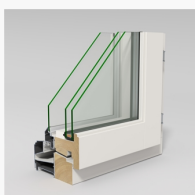

LKF1271IV
Vingprofil på innerbågen