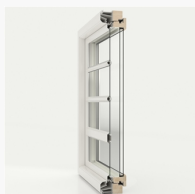

Spröjs
28, 36 och 64 mm breda spröjs. Se mer om spröjs under produktfliken tillbehör och välj sedan spröjs.