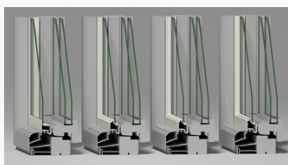

Ytterbåge
En jämförelse mellan de fyra ytterbågsprofilerna Modern, Classic, Rustik och Ving