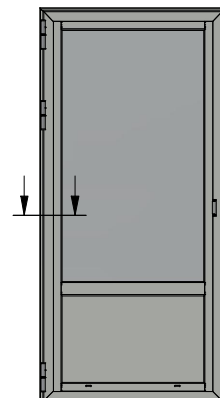

(1 : 40)

(1 : 40)

Ritn. storlek
A4Skala
1 : 1Sida
3Beskrivning
Epok utåtgående fönsterdörr 3-glasGenerell tolerans
SS-ISO 2768-1, mProduktnamn
LUD1273H.2Skapad av
thomasnSkapad datum
2023-09-20

Revisionsnr. Revisionsbeskrivning

(1 : 40)

(1 : 40)

(1 : 40)

(1 : 40)

163