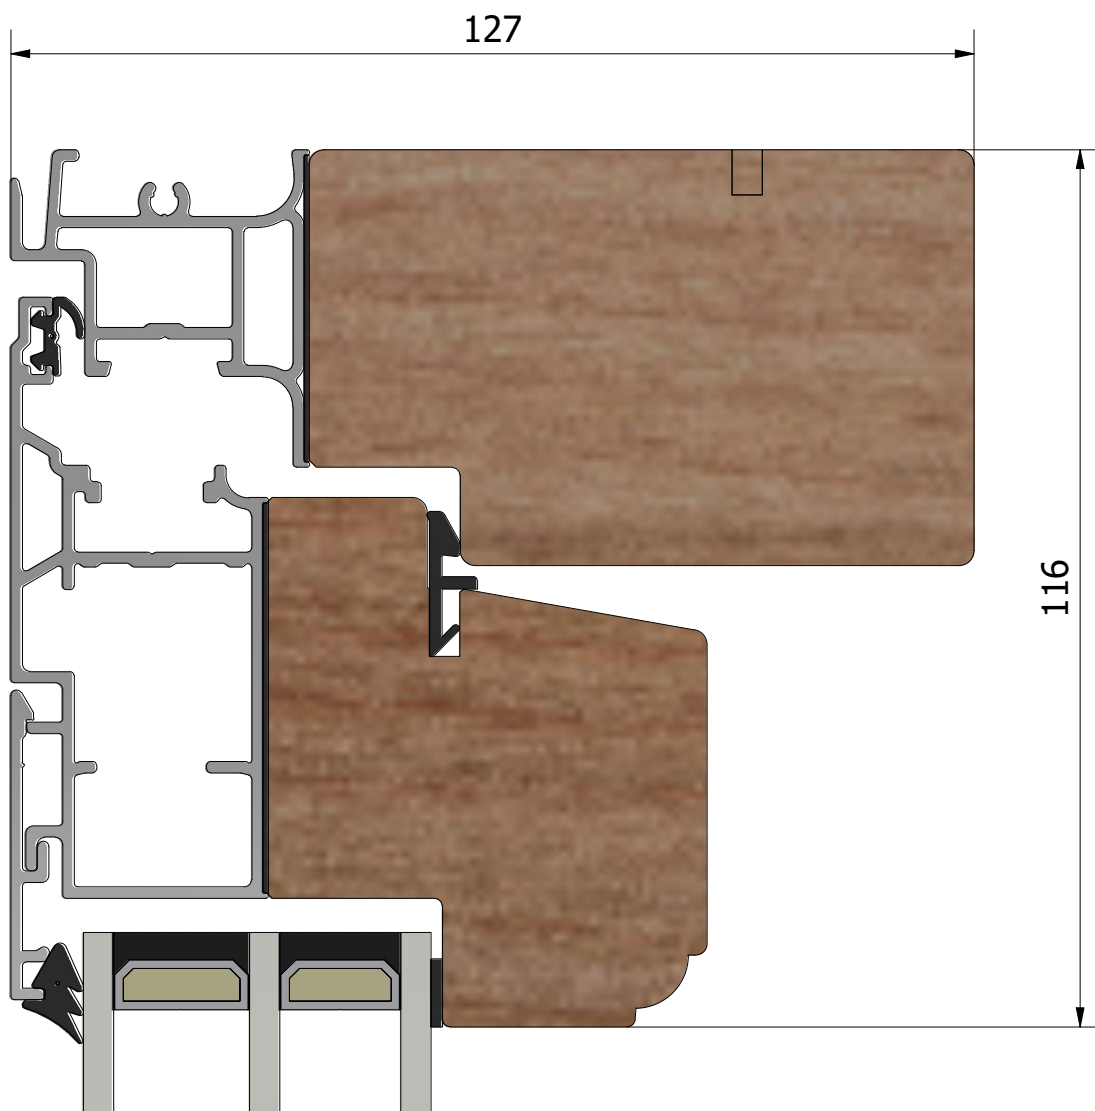

(1 : 40)

(1 : 40)

Ritn. storlek
A4Skala
1 : 1Sida
3Beskrivning
Epok utåtgående fönsterdörr 3-glasGenerell tolerans
SS-ISO 2768-1, mProduktnamn
LUD1273H.2Skapad av
thomasnSkapad datum
2023-09-20

Revisionsnr. Revisionsbeskrivning

(1 : 40)

(1 : 40)

(1 : 40)

(1 : 40)

163