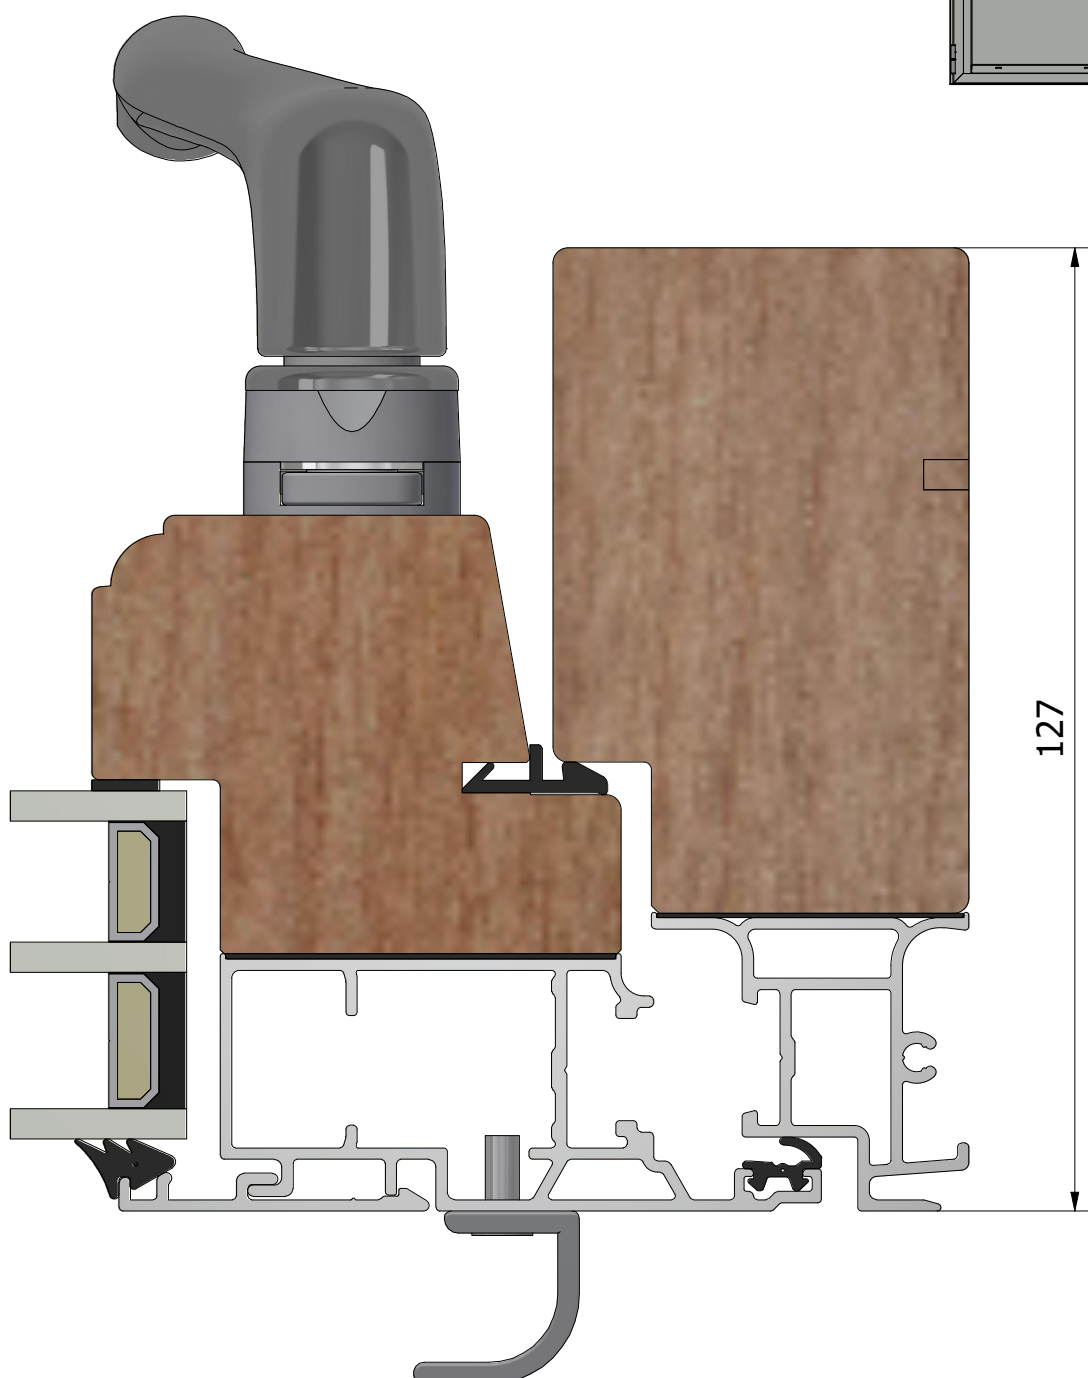

(1 : 40)

(1 : 40)

Ritn. storlek
A4Skala
1 : 1Sida
3Beskrivning
Epok utåtgående fönsterdörr 3-glasGenerell tolerans
SS-ISO 2768-1, mProduktnamn
LUD1273H.2Skapad av
thomasnSkapad datum
2023-09-20

Revisionsnr. Revisionsbeskrivning

(1 : 40)

(1 : 40)

(1 : 40)

(1 : 40)

163