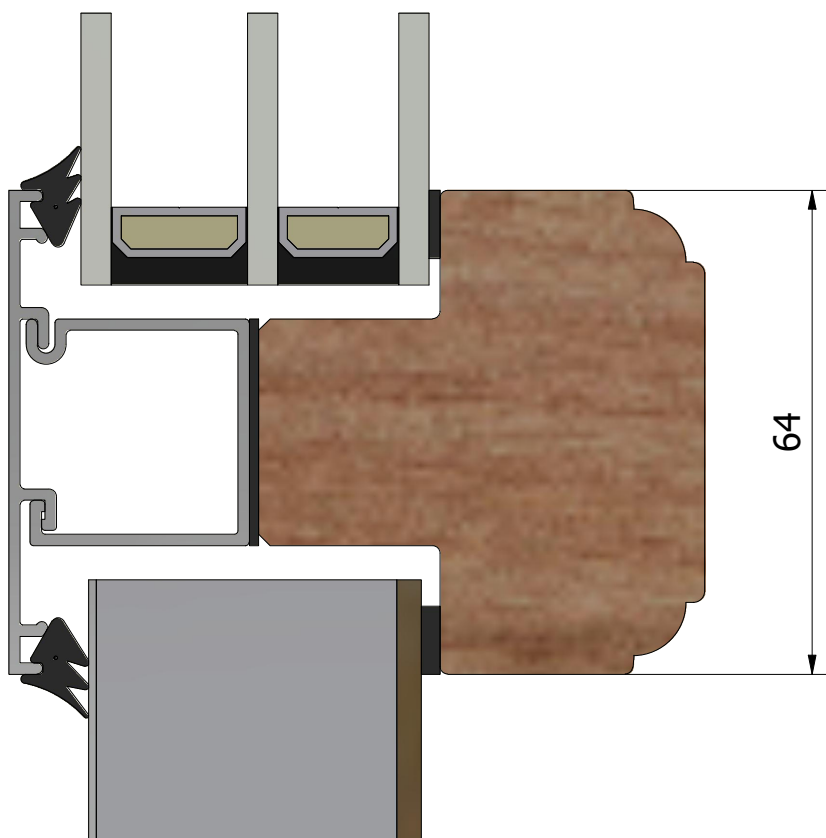

(1 : 40)

(1 : 40)

Ritn. storlek
A4Skala
1 : 1Sida
3Beskrivning
Epok utåtgående fönsterdörr 3-glasGenerell tolerans
SS-ISO 2768-1, mProduktnamn
LUD1273H.2Skapad av
thomasnSkapad datum
2023-09-20

Revisionsnr. Revisionsbeskrivning

(1 : 40)

(1 : 40)

(1 : 40)

(1 : 40)

163