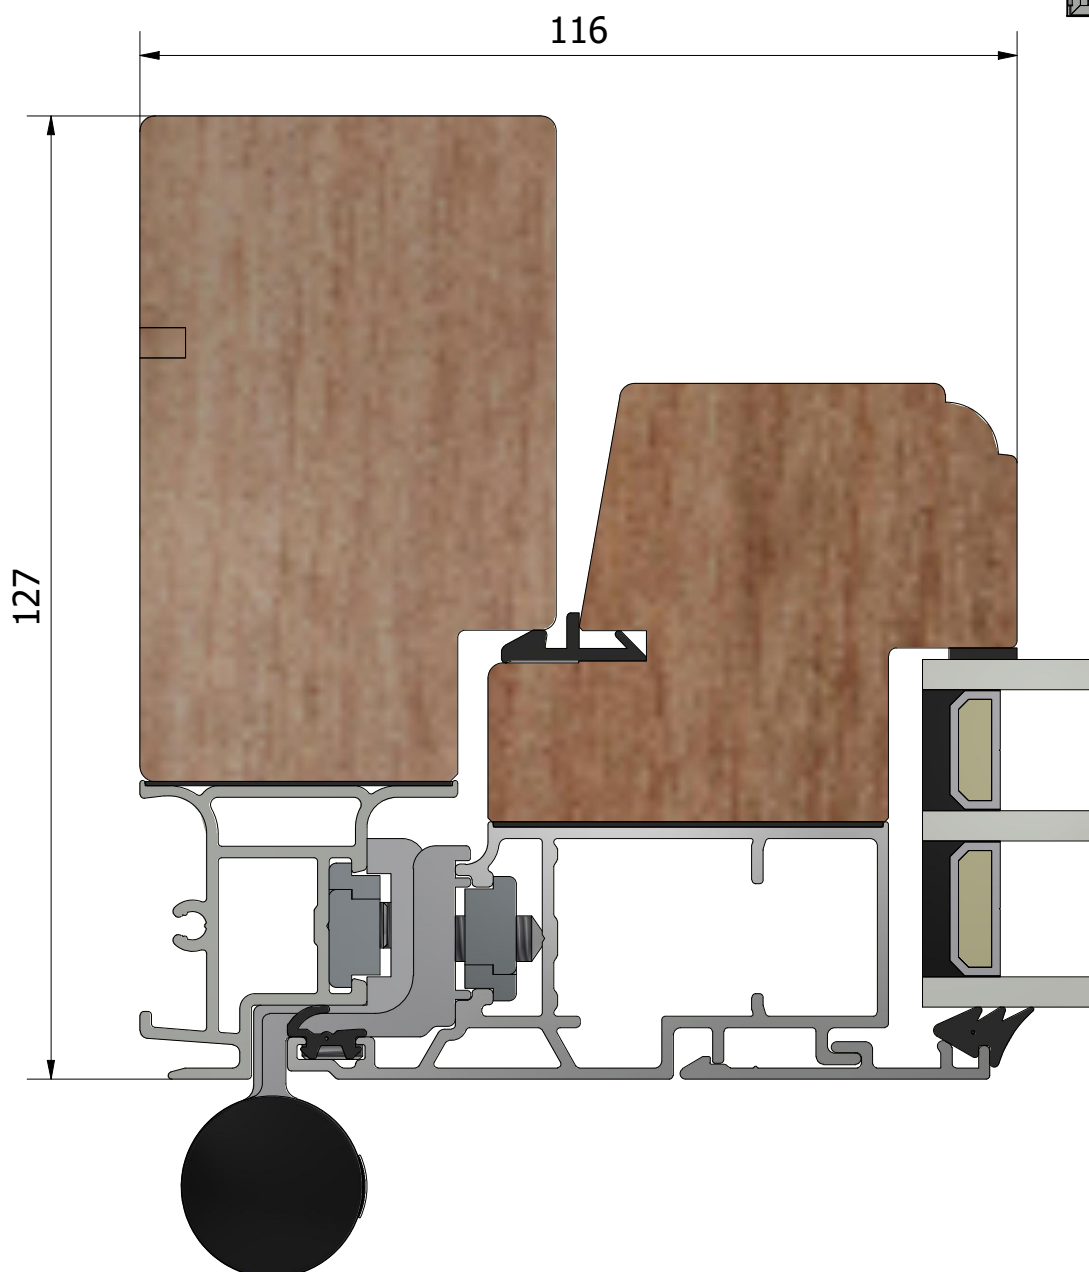

(1 : 40)

(1 : 40)

Ritn. storlek
A4Skala
1 : 1Sida
3Beskrivning
Epok utåtgående fönsterdörr 3-glasGenerell tolerans
SS-ISO 2768-1, mProduktnamn
LUD1273H.2Skapad av
thomasnSkapad datum
2023-09-20

Revisionsnr. Revisionsbeskrivning

(1 : 40)

(1 : 40)

(1 : 40)

(1 : 40)

163